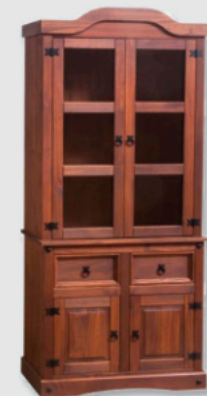

CRISTALERO
4 PTAS 2 CAJ CERA 2.00 X 1.00 CS247
$ 17.990
$ 15.292 Santander

COMEDOR
MADERA ROMA 6 SILLAS TAPIZADAS UV IMBUJA
$ 17.990
$ 15.292 Santander